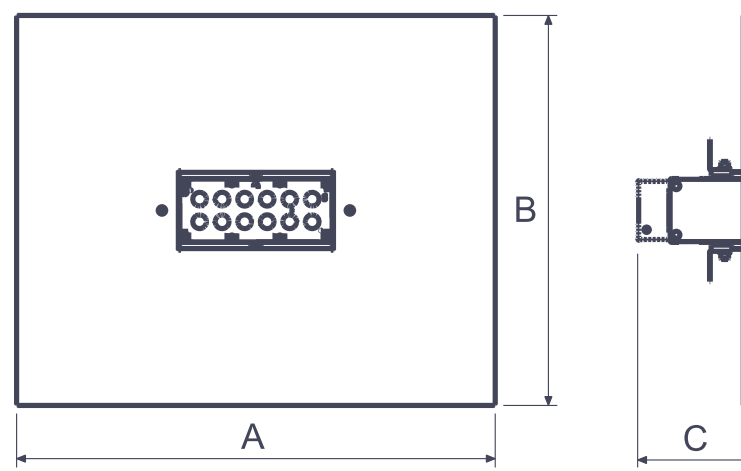

 **100.000h**
Expectativa de vida útil

 **IP 67**
Alto Índice de Proteção

 **Cores vivas**
IRC >80

Petro E100

| Cor | Potência | Fluxo lum. | Eficiência Lum. | Dimensões (cm) | Abert. do fecho | Temp. de cor |
|--|----------|------------|-----------------|----------------------|-----------------|--------------|
|   | 100W | 13.380lm | 194lm/W | 33x20x13 54x44x13 | 60° 90° | 5.000K |

Petro E150

| Cor | Potência | Fluxo lum. | Eficiência Lum. | Dimensões (cm) | Abert. do fecho | Temp. de cor |
|--|----------|------------|-----------------|----------------------|-----------------|--------------|
|   | 150W | 26.760lm | 194lm/W | 43x35x13 54x44x13 | 60° 90° | 5.000K |

| Cor | Potência | Fluxo lum. | Eficiência Lum. | Dimensões (cm) | Abert. do fecho | Temp. de cor |
|---|----------|------------|-----------------|----------------|-----------------|--------------|
|  | 150W | 26.760lm | 194lm/W | 54x45x5 | 60° 90° | 5.000K |

Petro Sob E150

| Cor | Potência | Fluxo lum. | Eficiência Lum. | Dimensões (cm) | Abert. do fecho | Temp. de cor |
|--|----------|------------|-----------------|----------------|-----------------|--------------|
|   | 150W | 26.760lm | 194lm/W | 27x31x11 | 60° 90° | 5.000K |