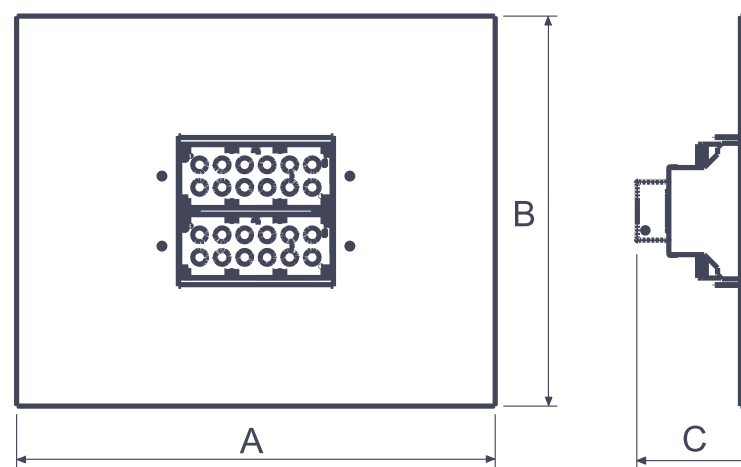

 **100.000h**
Expectativa de vida útil

 **IP 67**
Alto Índice de Proteção

 **Cores vivas**
IRC >80

Petro E100

| Cor | Potência | Fluxo lum. | Eficiência Lum. | Dimensões (cm) | Abert. do fecho | Temp. de cor |
|--|----------|------------|-----------------|----------------------|-----------------|--------------|
|   | 100W | 13.380lm | 194lm/W | 33x20x13 54x44x13 | 60° 90° | 5.000K |

Petro E150

| Cor | Potência | Fluxo lum. | Eficiência Lum. | Dimensões (cm) | Abert. do fecho | Temp. de cor |
|--|----------|------------|-----------------|----------------------|-----------------|--------------|
|   | 150W | 26.760lm | 194lm/W | 43x35x13 54x44x13 | 60° 90° | 5.000K |

| Cor | Potência | Fluxo lum. | Eficiência Lum. | Dimensões (cm) | Abert. do fecho | Temp. de cor |
|---|----------|------------|-----------------|----------------|-----------------|--------------|
|  | 150W | 26.760lm | 194lm/W | 54x45x5 | 60° 90° | 5.000K |

Petro Sob E150

| Cor | Potência | Fluxo lum. | Eficiência Lum. | Dimensões (cm) | Abert. do fecho | Temp. de cor |
|--|----------|------------|-----------------|----------------|-----------------|--------------|
|   | 150W | 26.760lm | 194lm/W | 27x31x11 | 60° 90° | 5.000K |