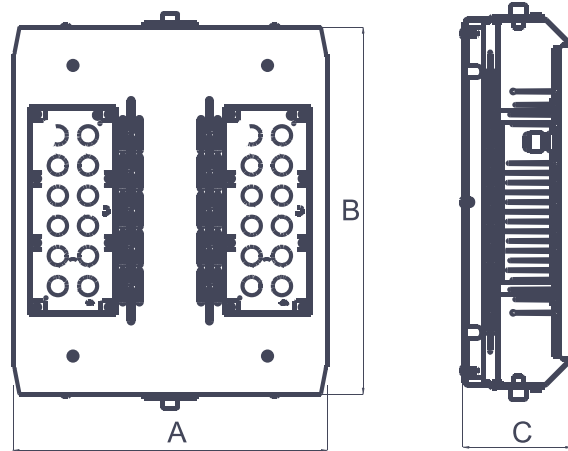

| Cor | Potência | Fluxo lum. | Eficiência Lum. | Dimensões (cm) | Abert. do fecho | Temp. de cor |
|---|----------|------------|-----------------|----------------|-----------------|--------------|
|  | 150W | 26.760lm | 194lm/W | 54x45x5 | 60° 90° | 5.000K |

 **Cores vivas**
IRC >80

Petro Sob E100

| Cor | Potência | Fluxo lum. | Eficiência Lum. | Dimensões (cm) | Abert. do fecho | Temp. de cor |
|--|----------|------------|-----------------|----------------|-----------------|--------------|
|   | 100W | 13.380lm | 194lm/W | 18x31x11 | 60° 90° | 5.000K |

Petro Sob E150

| Cor | Potência | Fluxo lum. | Eficiência Lum. | Dimensões (cm) | Abert. do fecho | Temp. de cor |
|--|----------|------------|-----------------|----------------|-----------------|--------------|
|   | 150W | 26.760lm | 194lm/W | 27x31x11 | 60° 90° | 5.000K |