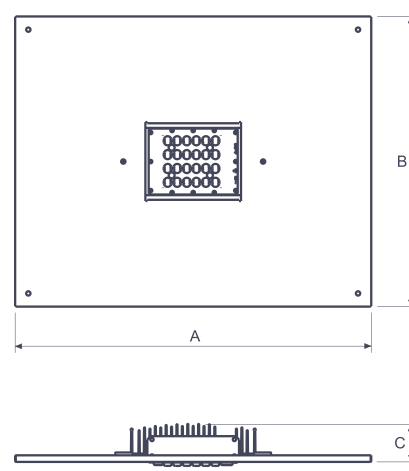

Petro E150

| Cor | Potência | Fluxo lum. | Eficiência Lum. | Dimensões (cm) | Abert. do fecho | Temp. de cor |
|--|----------|------------|-----------------|----------------------|-----------------|--------------|
|   | 150W | 26.760lm | 194lm/W | 43x35x13 54x44x13 | 60° 90° | 5.000K |

| Cor | Potência | Fluxo lum. | Eficiência Lum. | Dimensões (cm) | Abert. do fecho | Temp. de cor |
|---|----------|------------|-----------------|----------------|-----------------|--------------|
|  | 150W | 26.760lm | 194lm/W | 54x45x5 | 60° 90° | 5.000K |

Petro Sob E150

| Cor | Potência | Fluxo lum. | Eficiência Lum. | Dimensões (cm) | Abert. do fecho | Temp. de cor |
|--|----------|------------|-----------------|----------------|-----------------|--------------|
|   | 150W | 26.760lm | 194lm/W | 27x31x11 | 60° 90° | 5.000K |