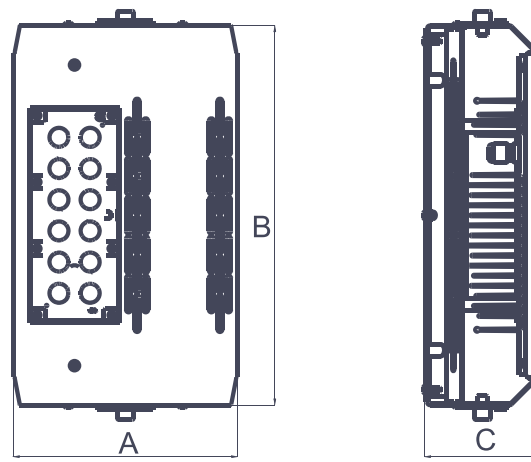

Petro E150

| Cor | Potência | Fluxo lum. | Eficiência Lum. | Dimensões (cm) | Abert. do fecho | Temp. de cor |
|--|----------|------------|-----------------|----------------------|-----------------|--------------|
|   | 150W | 26.760lm | 194lm/W | 43x35x13 54x44x13 | 60° 90° | 5.000K |

| Cor | Potência | Fluxo lum. | Eficiência Lum. | Dimensões (cm) | Abert. do fecho | Temp. de cor |
|---|----------|------------|-----------------|----------------|-----------------|--------------|
|  | 150W | 26.760lm | 194lm/W | 54x45x5 | 60° 90° | 5.000K |

 **Cores vivas**
IRC >80

Petro Sob E100

| Cor | Potência | Fluxo lum. | Eficiência Lum. | Dimensões (cm) | Abert. do fecho | Temp. de cor |
|--|----------|------------|-----------------|----------------|-----------------|--------------|
|   | 100W | 13.380lm | 194lm/W | 18x31x11 | 60° 90° | 5.000K |