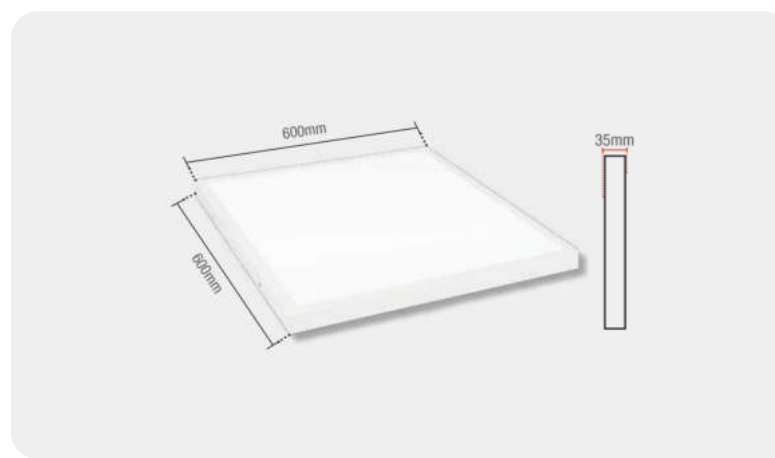

Redondo

Cor	Potência	Fluxo lum.	Dimensões (mm)	Abert. do facho	Temp. de cor
<input type="checkbox"/> <input type="checkbox"/>	18W	1.260lm	Ø209x28	120°	3.000K
	24W	1.680lm	Ø285x28		4.000K
					6.500K

Painel Embutir

 **Tecnologia**
Os melhores componentes

 **30.000h**
Expectativa de vida útil

 **IP 20**
Alto Índice de Proteção

 **Cores vivas**
IRC >80

Painel Sobrepor

Cor	Potencia	Fluxo lum.	Dimensões (mm)	Abert. do fecho	Temp. de cor
	45W	3.600lm	600x600x35	120°	3.000K 4.000K 6.500K