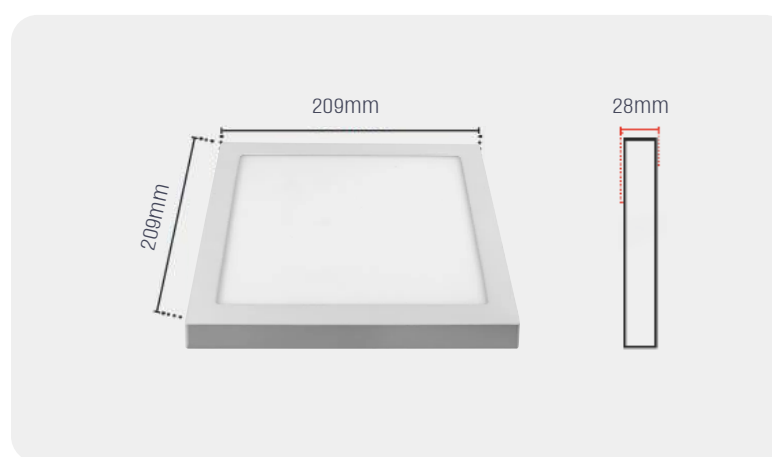

Plafon Sobrepor

Quadrado

Cor	Potência	Fluxo lum.	Dimensões (mm)	Abert. do facho	Temp. de cor
☐ ☐	18W	1.260lm	209x209x28	120°	3.000K
	24W	1.680lm	282x282x28		4.000K
					6.500K