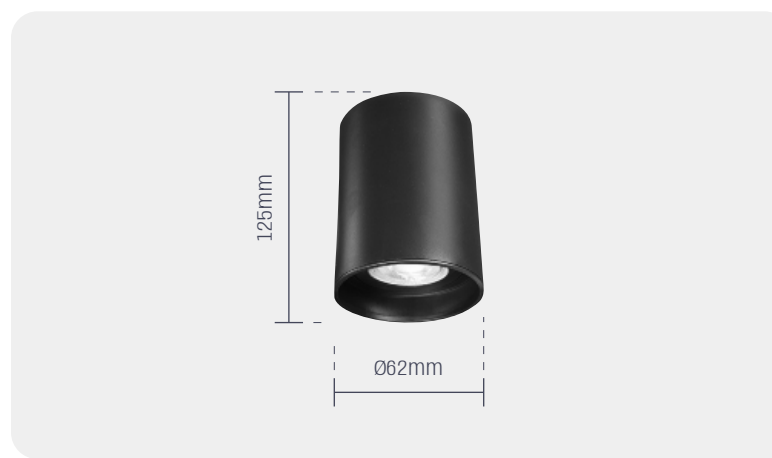

30.000h
Expectativa de vida útil

IP 20
Alto Índice de Proteção

Cores vivas
IRC >80

Spot E7

Cor	Potencia	Fluxo lum.	Dimensões (mm)	Abert. do fecho	Temp. de cor
<input type="checkbox"/> <input checked="" type="checkbox"/>	7W	630lm	Ø62x145x75	38°	3.000K 6.500K

Spot E7 para Trilho Eletrificado

Cor	Potencia	Fluxo lum.	Dimensões (mm)	Abert. do fecho	Temp. de cor
<input type="checkbox"/> <input checked="" type="checkbox"/>	7W	630lm	Ø62x145x75	38°	3.000K 6.500K

 **1 ano**
de garantia

 **Classe A**
Eficiência energética

 **Tecnologia**
Os melhores componentes

 **30.000h**
Expectativa de vida útil

 **IP 20**
Alto Índice de Proteção

 **Cores vivas**
IRC >80

Spot E7 Sobrepor

Cor	Potência	Fluxo lum.	Dimensões (mm)	Abert. do facho	Temp. de cor
 	7W	630lm	Ø62x125	38°	3.000K 6.500K

Spot Downlight Embutir Quadrado

Cor	Potência	Fluxo lum.	Dimensões (mm)	Abert. do facho	Temp. de cor
 	3W	250lm	70x70	120°	3.000K 6.500K
	5W	400lm	90x90		
	7W	630lm	117x117		
	12W	960lm	140x140		

 **1 ano**
de garantia