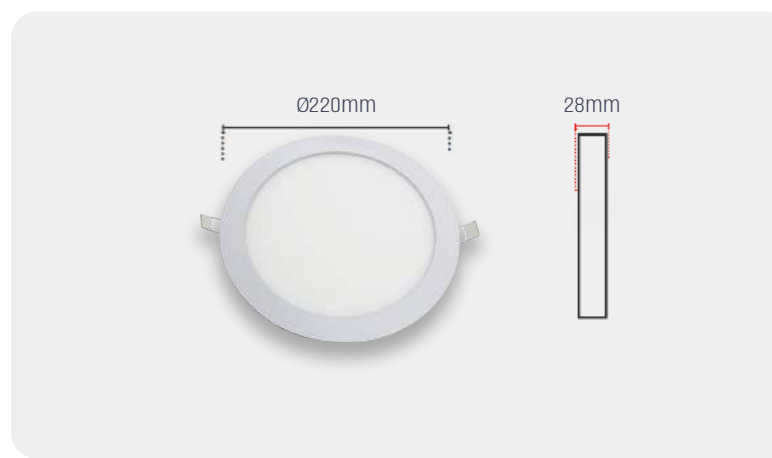

Spot E7 para Trilho Eletrificado

Cor	Potencia	Fluxo lum.	Dimensões (mm)	Abert. do fecho	Temp. de cor
<input type="checkbox"/> <input checked="" type="checkbox"/>	7W	630lm	Ø62x145x75	38°	3.000K 6.500K

 **1 ano**
de garantia

 **Classe A**
Eficiência energética

 **Tecnologia**
Os melhores componentes

 **30.000h**
Expectativa de vida útil

 **IP 20**
Alto Índice de Proteção

 **Cores vivas**
IRC >80

Spot Downlight Embutir

Redondo

Cor	Potência	Fluxo lum.	Dimensões (mm)	Abert. do facho	Temp. de cor
<input type="checkbox"/> <input type="checkbox"/>	3W	250lm	Ø70	120°	3.000K 6.500K
	5W	400lm	Ø90		
	7W	630lm	Ø117		
	12W	960lm	Ø140		

Redondo

Cor	Potência	Fluxo lum.	Dimensões (mm)	Abert. do facho	Temp. de cor
<input type="checkbox"/> <input type="checkbox"/>	18W	1.260lm	220x220x15	120°	3.000K
	24W	1.680lm	295x295x15		4.000K
					6.500K

Redondo

Cor	Potência	Fluxo lum.	Dimensões (mm)	Abert. do facho	Temp. de cor
<input type="checkbox"/> <input type="checkbox"/>	18W	1.260lm	Ø209x28	120°	3.000K
	24W	1.680lm	Ø285x28		4.000K
					6.500K

Painel Embutir