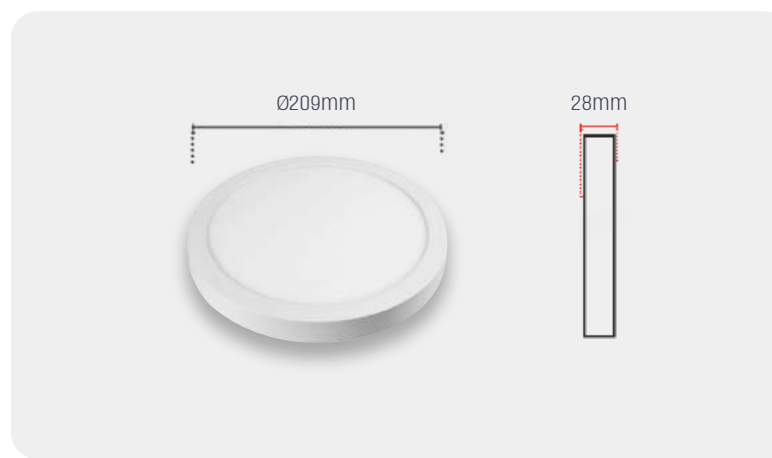

Redondo

Cor	Potência	Fluxo lum.	Dimensões (mm)	Abert. do facho	Temp. de cor
<input type="checkbox"/> <input type="checkbox"/>	18W	1.260lm	Ø209x28	120°	3.000K
	24W	1.680lm	Ø285x28		4.000K
					6.500K

Painel Embutir