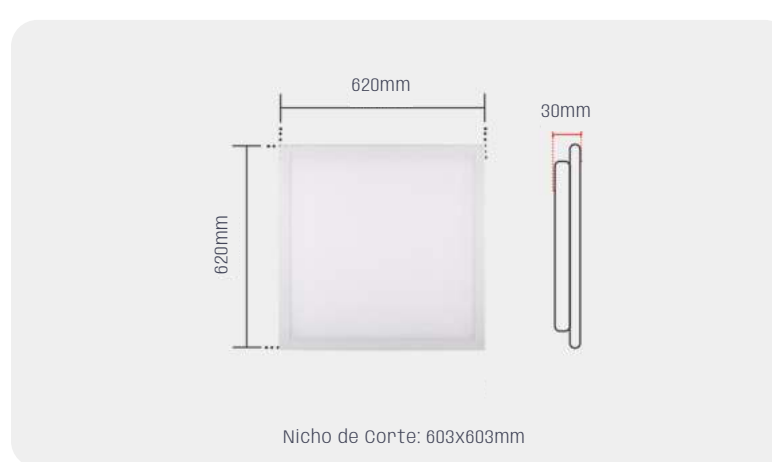

Spot E7 para Trilho Eletrificado

Cor	Potencia	Fluxo lum.	Dimensões (mm)	Abert. do fecho	Temp. de cor
<input type="checkbox"/> <input checked="" type="checkbox"/>	7W	630lm	Ø62x145x75	38°	3.000K 6.500K

 **1 ano**
de garantia

Redondo

Cor	Potência	Fluxo lum.	Dimensões (mm)	Abert. do facho	Temp. de cor
<input type="checkbox"/> <input type="checkbox"/>	18W	1.260lm	220x220x15	120°	3.000K
	24W	1.680lm	295x295x15		4.000K
					6.500K

Plafon Sobrepor

Quadrado

Cor	Potência	Fluxo lum.	Dimensões (mm)	Abert. do facho	Temp. de cor
<input type="checkbox"/> <input type="checkbox"/>	18W	1.260lm	209x209x28	120°	3.000K
	24W	1.680lm	282x282x28		4.000K
					6.500K

Redondo

Cor	Potência	Fluxo lum.	Dimensões (mm)	Abert. do facho	Temp. de cor
<input type="checkbox"/> <input type="checkbox"/>	18W	1.260lm	Ø209x28	120°	3.000K
	24W	1.680lm	Ø285x28		4.000K
					6.500K

Painel Embutir