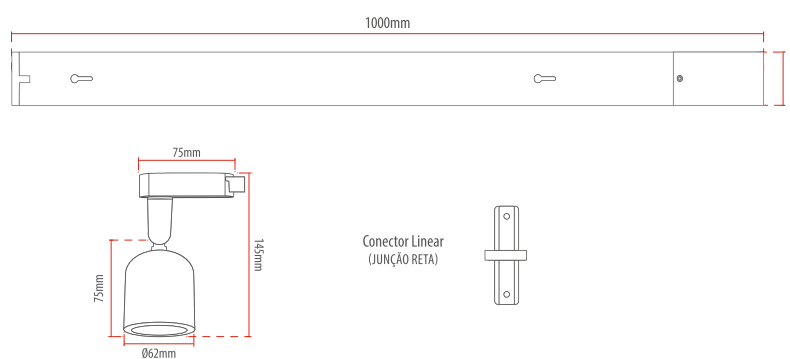

30.000h
Expectativa de vida útil

IP 20
Alto Índice de Proteção

Cores vivas
IRC >80

Spot E7

Cor	Potencia	Fluxo lum.	Dimensões (mm)	Abert. do fecho	Temp. de cor
<input type="checkbox"/> <input checked="" type="checkbox"/>	7W	630lm	Ø62x145x75	38°	3.000K 6.500K

Spot E7 para Trilho Eletrificado

Cor	Potencia	Fluxo lum.	Dimensões (mm)	Abert. do fecho	Temp. de cor
<input type="checkbox"/> <input checked="" type="checkbox"/>	7W	630lm	Ø62x145x75	38°	3.000K 6.500K

 **1 ano**
de garantia

 **Classe A**
Eficiência energética

 **Tecnologia**
Os melhores componentes

 **30.000h**
Expectativa de vida útil

 **IP 20**
Alto Índice de Proteção

 **Cores vivas**
IRC >80

Spot E7 Sobrepor

Cor	Potência	Fluxo lum.	Dimensões (mm)	Abert. do facho	Temp. de cor
 	7W	630lm	Ø62x125	38°	3.000K 6.500K

Spot Downlight Embutir Quadrado

Cor	Potência	Fluxo lum.	Dimensões (mm)	Abert. do facho	Temp. de cor
 	3W	250lm	70x70	120°	3.000K 6.500K
	5W	400lm	90x90		
	7W	630lm	117x117		
	12W	960lm	140x140		

 **1 ano**
de garantia